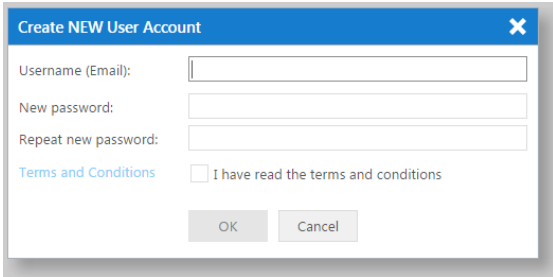

1. [www.swimrankings.net](http://www.swimrankings.net) -> Entries -> Click here to edit entries now -> Sign up here:

2. E-pasta adrese + jāizdomā parole:

3. Uz e-pastu atnāks apstiprinājums.

4. Jāielogojas tiešsaistes sistēmā:

5. Entries

6. Jāizvēlas sacensības (soļi nr.: 1, 2):

7. Obligāti: RDSN + LAT ('Name' nav jāpilda) (soļi nr.: 1, 2, 3, 4):

8. Edit:

9. Jāpieliek ind. + jāatzīmē 'Try to reassign club in swimrankings.net database' (secīgi soļi nr.: 1, 2, 3):