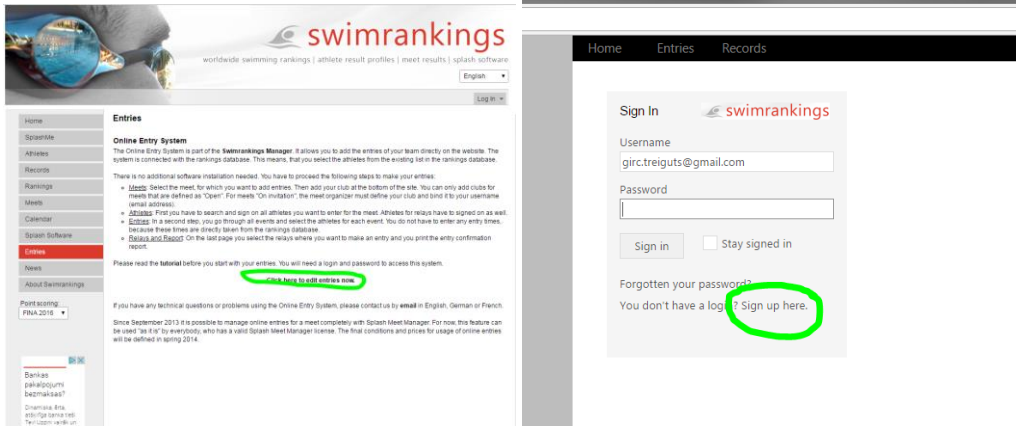

1. [www.swimrankings.net](http://www.swimrankings.net) -> Entries -> Click here to edit entries now -> Sign up here:

2. E-pasta adrese + jāizdomā parole:

3. Uz e-pastu atnāks apstiprinājums.

4. Jāielogojas tiešsaistes sistēmā:

5. Entries

6. Jāizvēlas sacensības (soļi nr.: 1, 2):

7. Obligāti: RDSN + LAT ('Name' nav jāpilda) (soļi nr.: 1, 2, 3, 4):

8. Edit:

9. Jāpieliek ind. + jāatzīmē 'Try to reassign club in swimrankings.net database' (secīgi soļi nr.: 1, 2, 3):